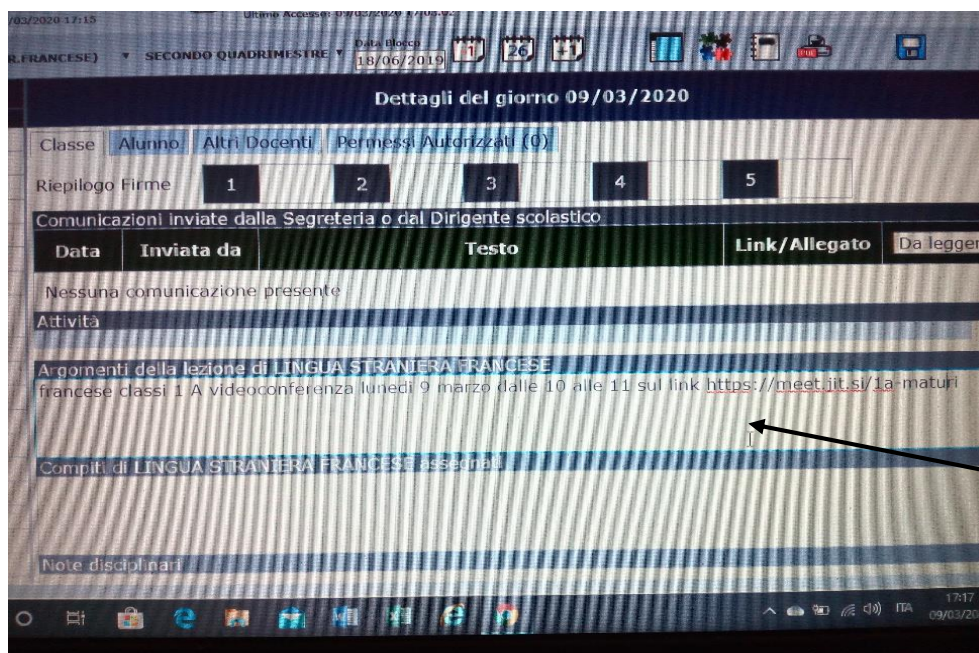

Istruzioni per famiglie ed alunni per accedere alle video-lezioni

1. Accedere con le proprie credenziali al R.E.
2. Nella pagina dell'attività svolta troverete un link composto da <https://meet.jit.si/> seguito dal nome dato dal docente per la video lezione

3. Collegatevi a Google circa 20 minuti prima della video lezione e inserite il link e cliccate

4. Automaticamente accederete alla videoconferenza.