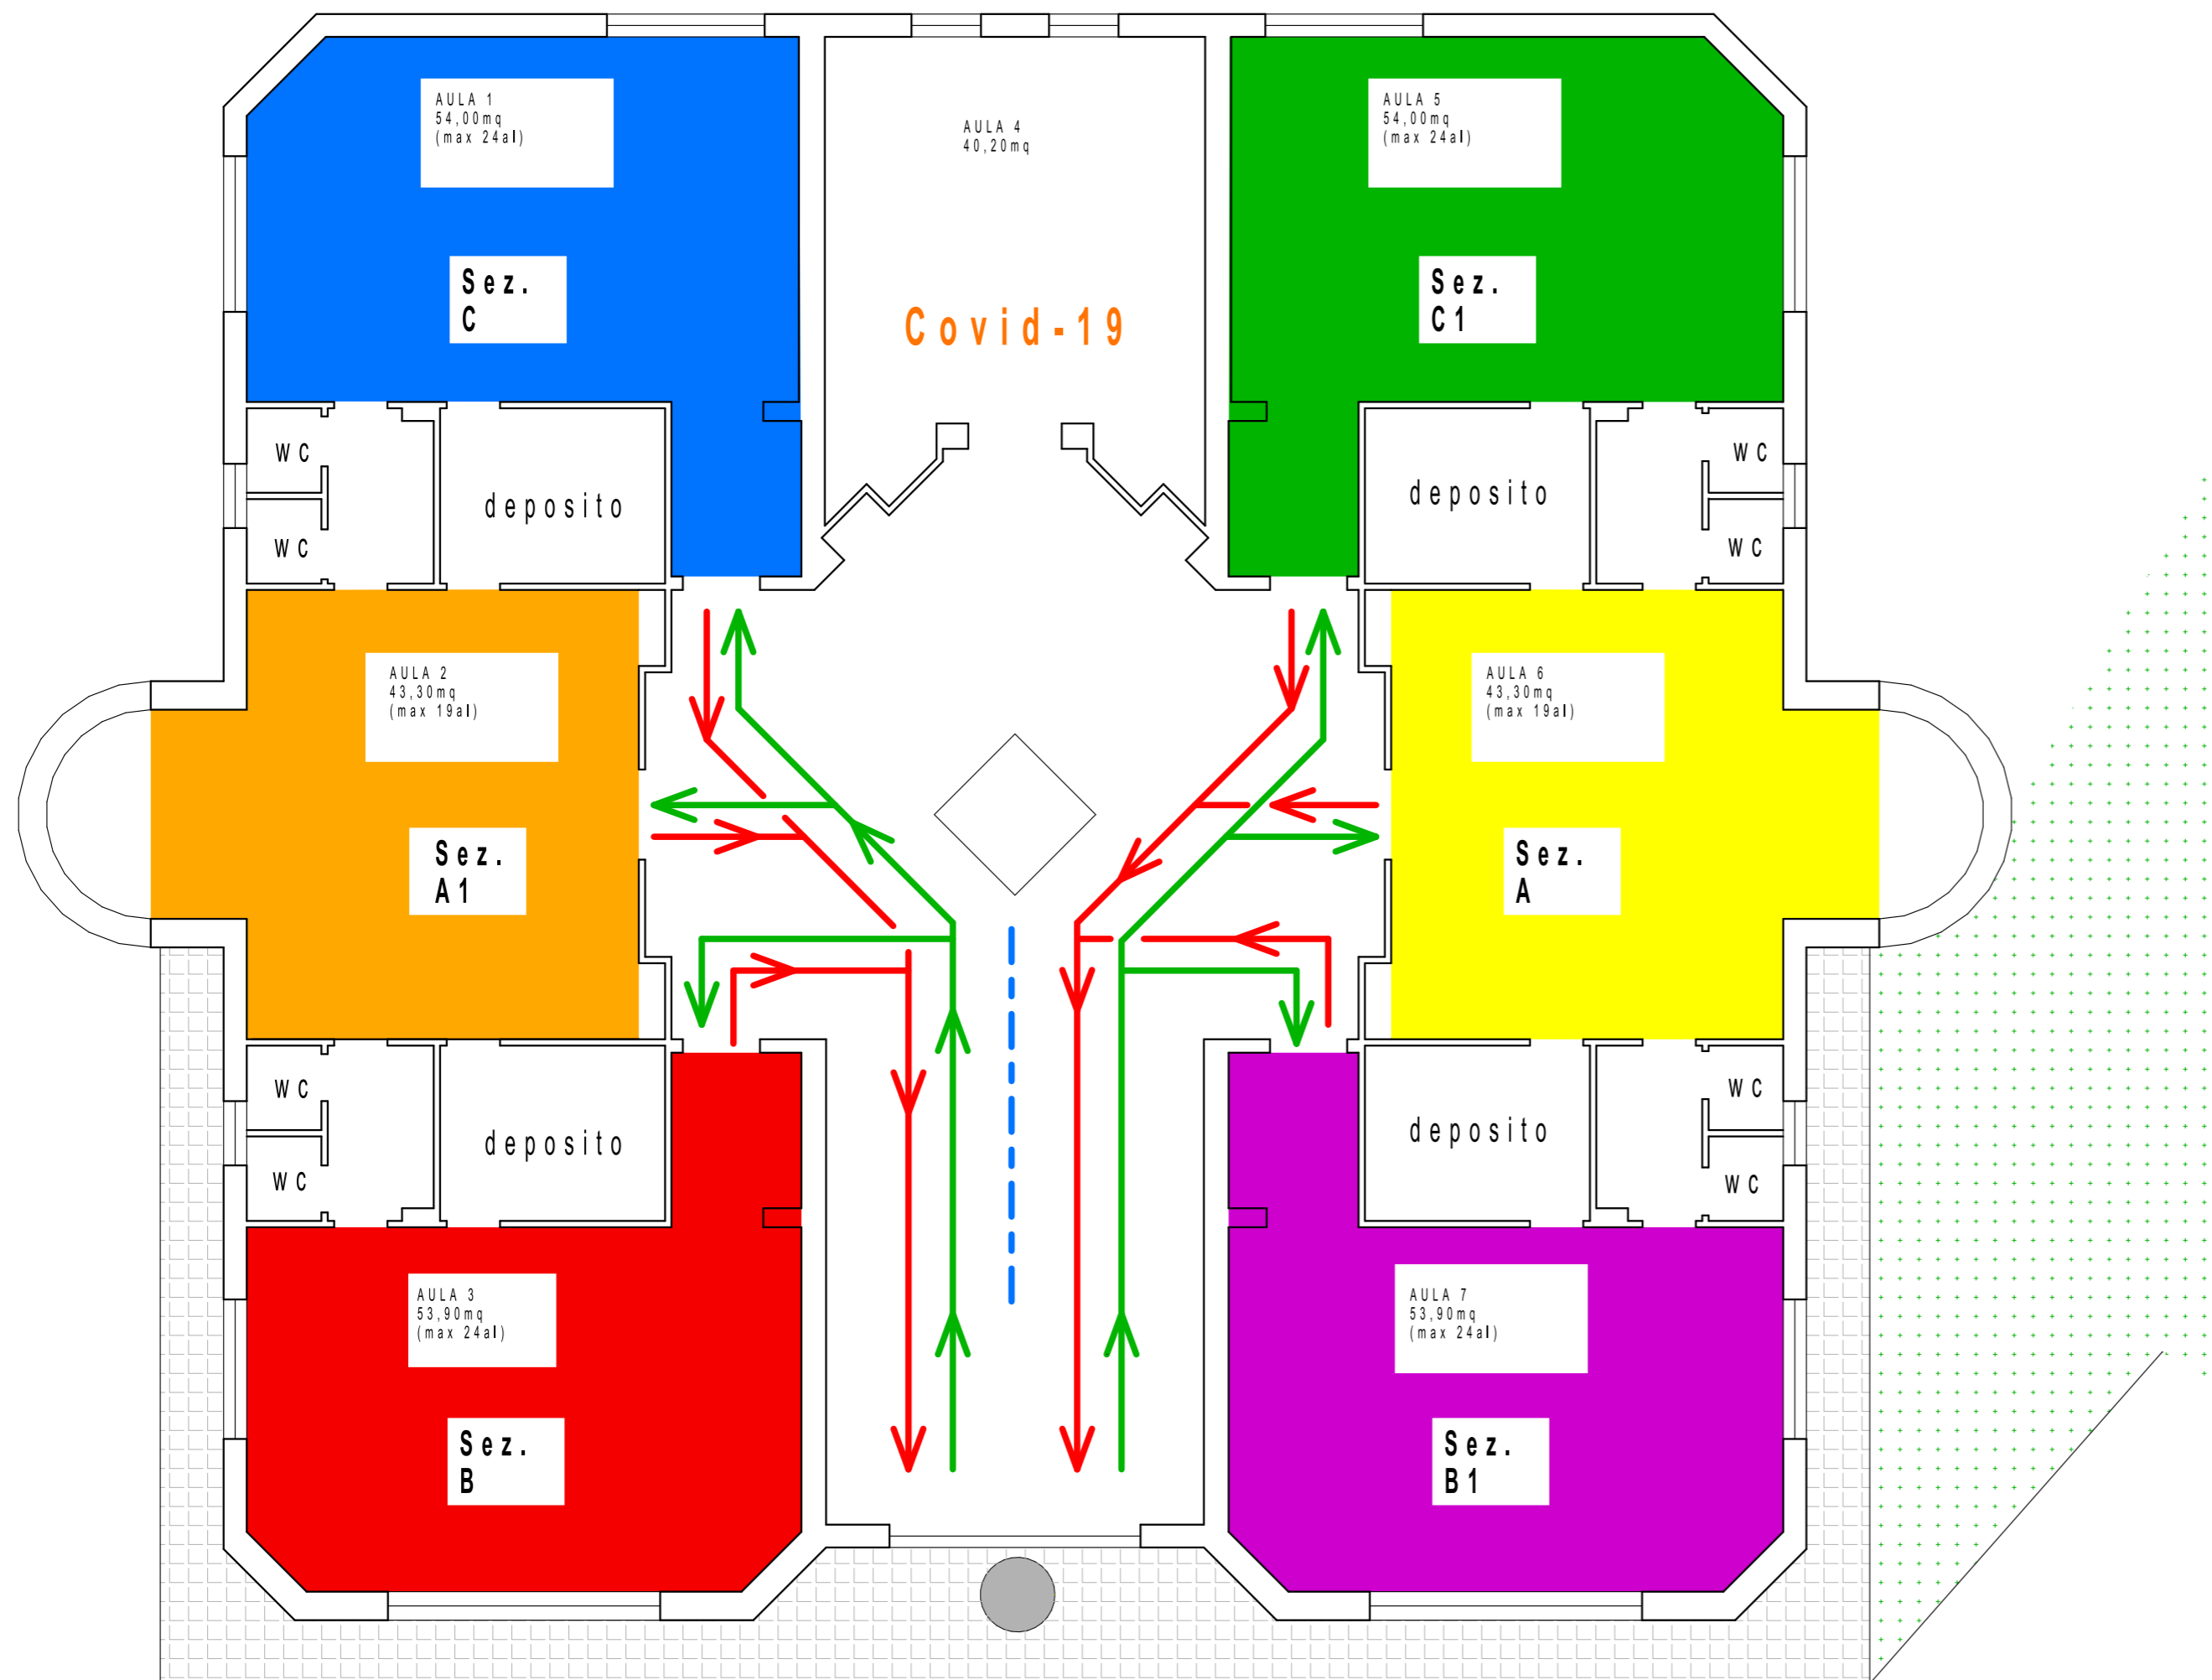

# DISLOCAZIONI CLASSI e flussi di accesso alle aule Infanzia - Plesso di Ferrovia a. s. 2020-2021

### LEGENDA

- Sez. A
- Sez. A1
- Sez. B
- Sez. B1
- Sez. C
- Sez. C1
- Ingresso/Uscita
- PERCORSO in ENTRATA
- PERCORSO in USCITA
- Parcheggio SCUOLABUS
- Area Attesa Accompagnatori

PIANTA PIANO TERRA